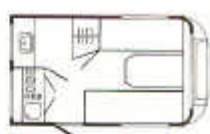

Avento Master 315 T

Eigen gewicht 500 kg
Laadvermogen 350 kg
Totale lengte 470 cm
Opbouw lengte 345 cm
Totaal breedte 209 cm
Stahoogte 190 cm
Totale hoogte 246 cm
Bedmaten voor 140/180 x 190 cm
Ramen/opklapbaar 5/3