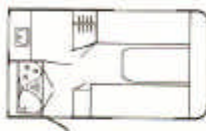

Avento Royal 350 TL