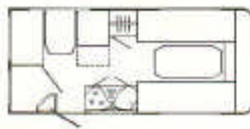

Avento Royal 445 TLD