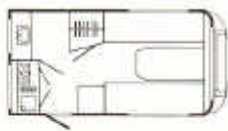

Avento Master 385 TL