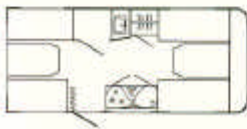

Avento Royal 445 T