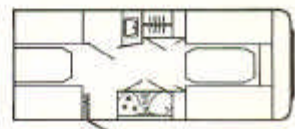

Avento Royal 495 T