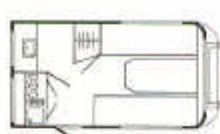

Avento Master 350 TL

Eigen gewicht 525 kg
Laadvermogen 325 kg
Totale lengte 505 cm
Opbouw lengte 380 cm
Totaal breedte 209 cm
Stahoogte 190 cm
Totale hoogte 249 cm
Bedmaten voor 180/190 x 190 cm
Ramen/opklapbaar 5/3